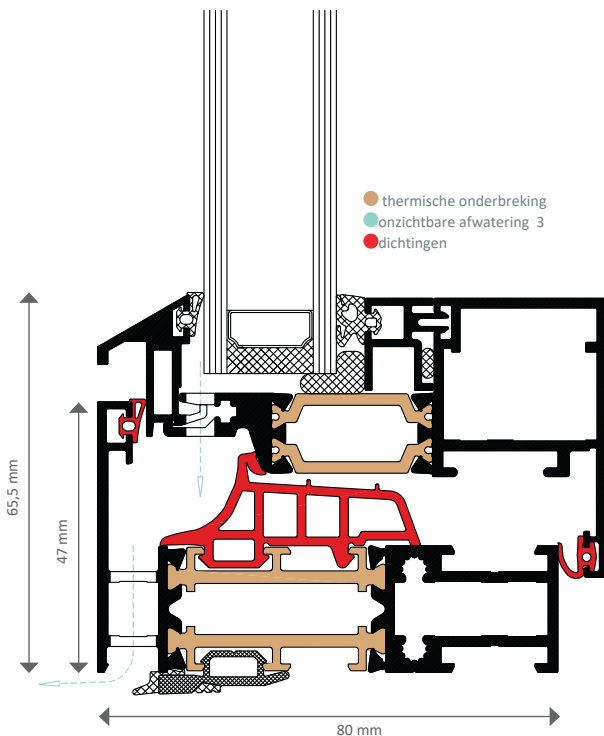

Door zijn uiterst slanke aanzichthoogte van 65.5 mm (kader + vleugel) behoort het Recto 80-raam met Stratolo-vleugel tot de **allerslankste op de markt**.

WINDOWS4U

KOZIJNEN

Isolatie: BEN-ready^(*)

De zeer goede isolatiewaarden zorgen voor een uitstekend comfort en maken deze ramen ideaal voor bijna-energie neutrale woningen (BEN-woningen)

- Standaard dubbel glas
- Optioneel drievoudig glas
(U_w tot 0.85 W/m²K met Warm Edge)
- De thermische onderbreking is bijzonder stabiel en garandeert een extra hoge thermische isolatie

Ingenieus binnenwerk

Voor optimale isolatie: 3 dichtingen en thermische onderbreking

Technische karakteristieken

- Recto-kader: De kaderdiepte bedraagt 80 mm en is slechts 47 mm hoog.^(**)
- Stratolo-vleugel: De vleugeldiepte is 88.5 mm en komt dankzij zijn vernuftige bouw aan de buitenzijde slechts 18.5 mm in het zicht.
Aan de binnenzijde zijn er geen glaslatten.