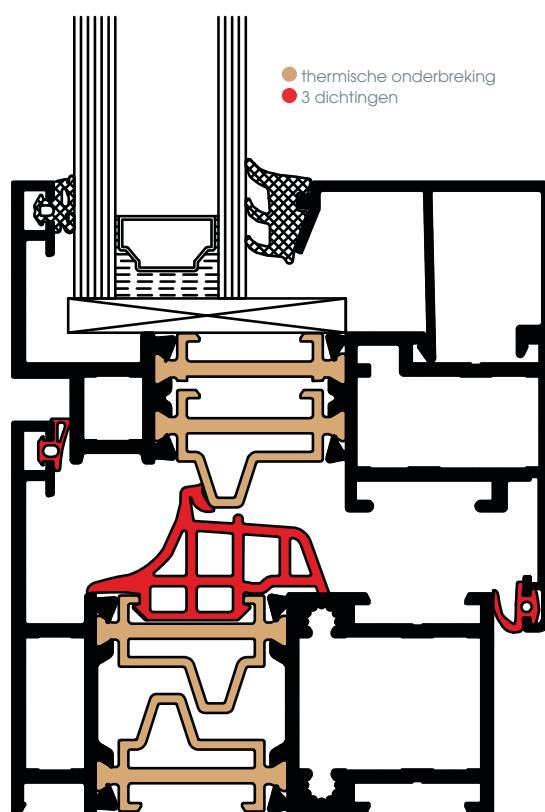

- **Inbraakwerende sluitnokken** zijn standaard voorzien op alle opendraaiende en draaikiepramen. Een inbraakwerend pakket met certificaat klasse 2, volgens de strenge Europese voornorm ter zake (Politiekeurmerk/ RC2), is als optie verkrijgbaar, ook voor deuren en schuifdeuren.
- De grote opdek van de vleugel op het kader en de vergrote inklemming van het glas (**25 mm aanslagen**) zorgen voor een betere winddichtheid en inbraakbestendigheid.
- De droge beglazing met slanke **EPDM-beglazingsrubbers** wordt niet onderbroken aan de buitenzijde in de hoeken. De sponningen worden via de buitenkamer verlucht. De glaslatten zijn bovendien onzichtbaar bevestigd.
- **Ruime keuze oppervlaktebehandelingen** (eigen Profel-fabriek van hoge kwaliteit), tegen basisprijs leverbaar in standaardkleuren of bicolor met witte of crèmekleurige binnenzijde. Standaard 2-kleurenitvoering die bij elke bouwstijl past. De binnen- en buitenschalen worden ná de afzonderlijke oppervlaktebehandelingen verbonden. Andere (RAL-)kleuren optioneel verkrijgbaar.
- **Continue kwaliteitszorg** onder toezicht van onafhankelijke en gecertificeerde instanties, niet alleen op het eindproduct maar ook op het volledige productieproces beginnende bij de grondstoffen. CE-gecertificeerd.
- **Eén aanspreekpunt** voor uw **garantie**.

De creatieve mogelijkheden zijn haast onbegrensd ...

Het aanbod aluminium ramen, deuren en schuifdeuren van Profel is zeer gevarieerd. Ook voor het Finotype kan u kiezen uit verschillende types, vormen en modellen. Het rijke kleurenpalet aan standaard- en RAL-kleuren zal u bovendien inspireren om die look samen te stellen die u in gedachten hebt en van uw woning de blikvanger in de buurt maakt.